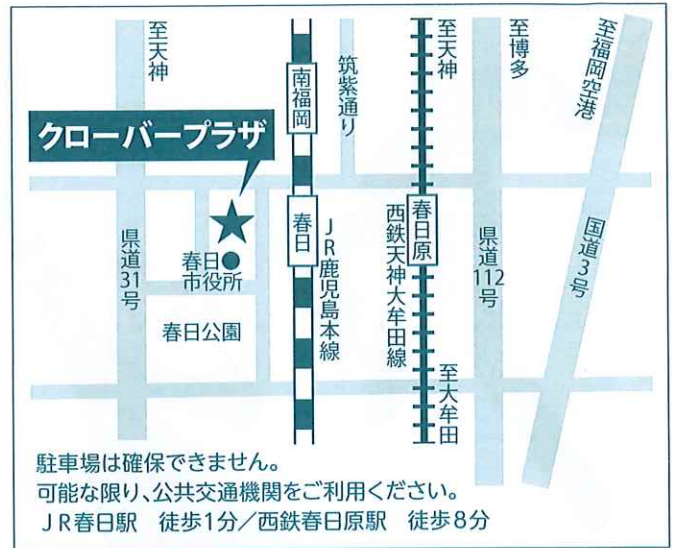

# 福祉のしごと 就職フェア 2024 in FUKUOKA

日時 令和6年 **6月15日(土)**

午前・午後  
2部入替制

[午前の部] 10時~12時30分  
[午後の部] 14時~16時30分  
[就活応援セミナー] 13時~14時

会場 **クローバープラザ**  
(春日市原町3-1-7)  
**アリーナ棟2階大ホール**

参加無料

入退場自由

託児室あります(要予約)

# 福祉のしごと 就職フェア in FUKUOKA 2024

**参加無料**  
入退場自由

日時 令和6年 **6月15日(土)**

【午前の部】10時～12時30分(9時30分受付開始)  
【午後の部】14時～16時30分(13時30分受付開始)  
【就活応援セミナー】13時～14時

会場 **クローバープラザ**  
(春日市原町3-1-7)  
**アリーナ棟2階大ホール**

**参加対象** 社会福祉施設等への就職希望者及び  
令和7年3月末の大学・専門学校等の卒業予定者(高校生は除く)、  
無資格・未経験の方も可